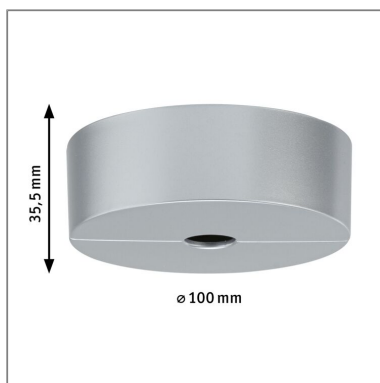

Produktname: URail Schienenspot Base Einzelspot max. 50W 230V Chrom
Artikelnummer: 96820
EAN-Nummer: 4000870968208
Hersteller: Paulmann

Beschreibungstext:

Die Einzel-Spot-Aufhängung für URail-Spots mit Standard-Fuß in Chrom ermöglicht das Anbringen der Spots an separate Stromauslässe. So lässt sich das gleiche Leuchtdesign im Raum weiterführen, ohne ein weiteres Schienensystem aufbauen zu müssen.

Lichttechnische Daten

Elektrische Daten

Eingangsspannung: 230 V
Schutzklasse: Schutzklasse II

Mechanische Daten

Montageort: Decke & Wand
Montageart: Schiene
Abmessungen: H: 35,5 mm
Material: Kunststoff
Farbe: Chrom
Gewicht: 0,142 kg