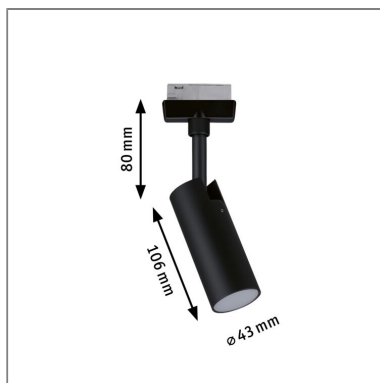

**Produktname:** URail LED Schienenspot 3-Step-Dim Tubo Einzelspot 150lm 4W 3000K dimmbar 230V Schwarz matt

**Artikelnummer:** 95592

**EAN-Nummer:** 4000870955925

**Hersteller:** Paulmann

#### **Beschreibungstext:**

Die warmweiße URail Schienenleuchte Tubo in Schwarz matt ist kompatibel mit allen URail Artikeln. Mit der integrierten 3-step-dim Funktion, kann die Leuchte durch mehrmaliges Betätigen eines handelsüblichen Lichtschalters in drei Stufen gedimmt werden. Zusammen mit den entsprechenden URail Komponenten entsteht ein ganz individuelles Lichtsystem bis zu einer Gesamtleistung von max.1000W.

#### **Mechanische Daten**

**Montageort:** Decke

**Montageart:** Schiene

**Abmessungen:** H: 188 mm

**Material:** Metall & Kunststoff

**Farbe:** Schwarz matt

**Schutzart:** IP20

**Gewicht:** 0,199 kg