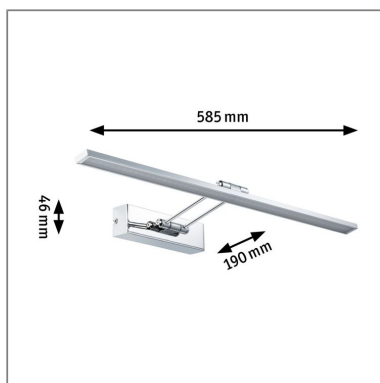

**Produktname:** Galeria LED Bilderleuchte Beam 2700K 1050lm 230V 11W Chrom  
**Artikelnummer:** 99890  
**EAN-Nummer:** 4000870998908  
**Hersteller:** Paulmann

**Beschreibungstext:**

Die Bilderleuchte Sixty setzt Ihre Kunstwerke effektiv in Szene. Sie wird direkt über dem Bild montiert und lässt sich dank der beiden Gelenke individuell einstellen, sodass eine optimale Ausleuchtung garantiert ist. Das geradlinige Design passt zu jedem Einrichtungsstil, warmweißes Licht sorgt für eine angenehme Atmosphäre im Raum.

**Lichttechnische Daten**

**Leuchtenlichtstrom:** 1.050 lm

**Lichtausbeute:** 84 lm/W

**Ausstrahlwinkel:** 100 °

**Leuchtmittel:** incl. 1x11 W

**Elektrische Daten**

**Systemleistung:** 12,5 W

**Eingangsspannung:** 230 V

**Schutzklasse:** Schutzklasse II

**Mechanische Daten**

**Montageort:** Wand

**Montageart:** Aufbau

**Abmessungen:** H: 46 x B: 585 x T: 190 mm

**Material:** Metall

**Farbe:** Chrom

**Gewicht:** 0,478 kg