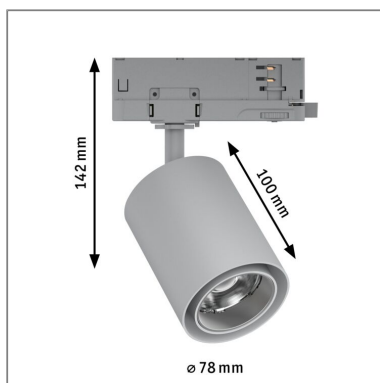

Produktname: ProRail3 LED Schienenspot Kratos 36° 1050lm 9W 4000K 230V Silber
Artikelnummer: 96564
EAN-Nummer: 4000870965641
Hersteller: Paulmann

Beschreibungstext:

Der Spot Kratos in Silber hat einen Ausstrahlwinkel von 36°. Mit ihm lässt sich das Licht dorthin bringen, wo es benötigt wird. Der Spot mit 9W ist vielseitig einsetzbar und setzt gekonnt jeden Anwendungsbereich in Szene. Der Strahler mit 4000K eignet sich besonders gut, um Schilder oder Infotafeln im Gebäude anzustrahlen. Das vielseitige ProRail3 Schienensystem bietet eine flexible und individuelle Beleuchtung für z. B. Verkaufsräume, Arztpraxen oder Gastronomie. Mit nur einem Stromauslass lassen sich auch verwinkelte Räume lichtstark ausleuchten.

Lichttechnische Daten

Leuchtenlichtstrom: 1.050 lm
Farbwiedergabe (CRI): > 90
Ausstrahlwinkel: 36 °
Leuchtmittel: incl. 1x9 W

Elektrische Daten

Systemleistung: 10 W
Eingangsspannung: 230 V
Schutzklasse: Schutzklasse II

Mechanische Daten

Montageort: Decke
Montageart: Aufbau & Schiene
Abmessungen: H: 142 x B: 158 x T: 132 mm
Schwenkbereich: 90 °
Material: Metall
Farbe: Silber
Schutzart: IP20
Gewicht: 0,55 kg