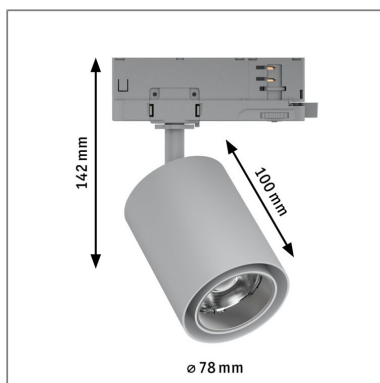

Produktname: ProRail3 LED Schienenspot Kratos 50° 1050lm 9W 4000K 230V Silber
Artikelnummer: 96567
EAN-Nummer: 4000870965672
Hersteller: Paulmann

**Beschreibungstext:**

Der Spot Kratos in Silber hat einen Ausstrahlwinkel von 50°. Mit ihm lässt sich das Licht dorthin bringen, wo es benötigt wird. Der Spot mit 9W ist vielseitig einsetzbar und setzt gekonnt jeden Anwendungsbereich in Szene. Der Strahler mit 4000K eignet sich besonders gut, um Schilder oder Infotafeln im Gebäude anzustrahlen. Das vielseitige ProRail3 Schienensystem bietet eine flexible und individuelle Beleuchtung für z. B. Verkaufsräume, Arztpraxen oder Gastronomie. Mit nur einem Stromauslass lassen sich auch verwinkelte Räume lichtstark ausleuchten.

Lichttechnische Daten

Leuchtenlichtstrom: 1.050 lm

Farbwiedergabe (CRI): > 90

Ausstrahlwinkel: 50 °

Leuchtmittel: incl. 1x9 W

Elektrische Daten

Systemleistung: 10 W

Eingangsspannung: 230 V

Schutzklasse: Schutzklasse II

Mechanische Daten

Montageort: Decke

Montageart: Aufbau & Schiene

Abmessungen: H: 142 x B: 158 x T: 132 mm

Schwenkbereich: 90 °

Material: Metall

Farbe: Silber

Schutzart: IP20

Gewicht: 0,55 kg