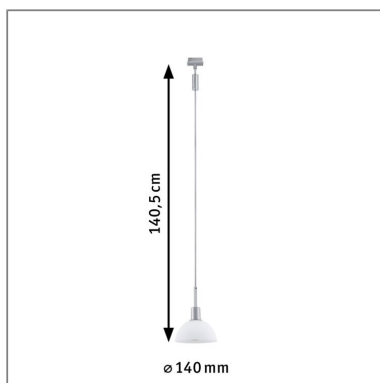

Produktname: URail Pendel Sarrasani E14 max. 20W dimmbar 230V Chrom matt & Opal
Artikelnummer: 96972
EAN-Nummer: 4000870969724
Hersteller: Paulmann

Beschreibungstext:

Mit dem vielseitigen URail 230V-Schienensystem lassen sich ganz einfach verschiedenste Anwendungsbereiche innerhalb eines Raumes beleuchten. Pendelleuchten über dem Esstisch oder als Tresenbeleuchtung setzen optische Highlights und sorgen für eine stimmungsvolle Atmosphäre beim Essen, Spielen und netten Gesprächen. Das URail Pendel Sarrasani in Chrom matt & Opal mit einer E14-Fassung, kann mit einem beliebigen Leuchtmittel bestückt werden. Es lässt sich individuell kürzen und damit optimal an die eigenen Bedürfnisse und räumliche Gegebenheiten anpassen.

Lichttechnische Daten

Elektrische Daten

Eingangsspannung: 230 V
Dimmbarkeit: dimmbar
Schutzklasse: Schutzklasse II

Mechanische Daten

Montageort: Decke
Material: Metall & Glas
Farbe: Chrom matt & Opal
Gewicht: 0,432 kg