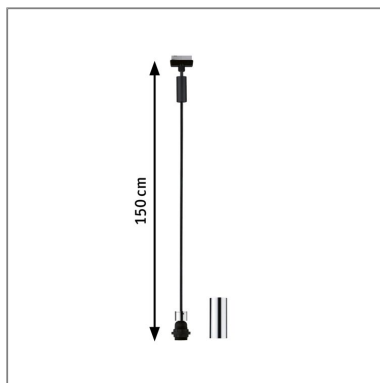

Produktname: URail Pendel 2Easy E27 max. 20W dimmbar 230V Schwarz matt & Chrom
Artikelnummer: 96919
EAN-Nummer: 4000870969199
Hersteller: Paulmann

Beschreibungstext:

Das URail 2Easy Basispendel in Schwarz matt & Chrom lässt sich ganz individuell mit einem URail 2Easy Schirm aus Glas, Stoff oder Metall kombinieren. Mit einem dekorativen Leuchtmittel ist es auch ohne Schirm nutzbar, die Fassung verschwindet bei Bedarf unter der mitgelieferten Abdeckung. Besonders über dem Esstisch oder als Tresenbeleuchtung setzen Pendelleuchten optische Highlights und sorgen für eine stimmungsvolle Atmosphäre beim Essen, Spielen und netten Gesprächen.

Lichttechnische Daten

Elektrische Daten

Eingangsspannung: 230 V
Dimmbarkeit: dimmbar
Schutzklasse: Schutzklasse II

Mechanische Daten

Montageort: Decke
Montageart: Schiene
Abmessungen: B: 87 x T: 87 mm
Material: Metall & Kunststoff
Farbe: Schwarz matt & Chrom
Gewicht: 0,363 kg