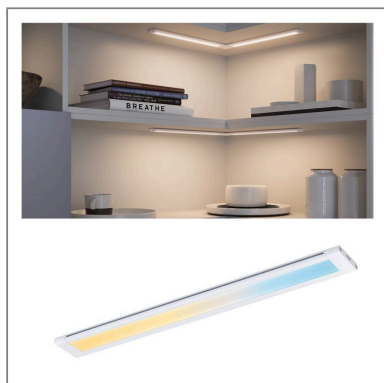

Produktname: Clever Connect LED Spot Border Tunable White 5W Weiß matt
Artikelnummer: 99962
EAN-Nummer: 4000870999622
Hersteller: Paulmann

Beschreibungstext:

Der 30cm lange Spot Border wird unter dem Oberschrank montiert und bringt Licht auf die Arbeitsfläche. Er hat eine Kabellänge von 2m. Clever Connect bietet individuelle Möbelbeleuchtung in einem System. Leuchten, Driver und Zubehör sind frei zusammenstellbar und einfach zu montieren. Die Tunable White-Funktion verbindet „Arbeiten“ und Wohlfühlen“ als Lichtstimmung. Dank unbegrenzter Leitungslänge, kann das System ständig erweitert werden.

Dimmbarkeit: dimmbar

Schutzklasse: Schutzklasse III

Mechanische Daten

Montageort: Decke

Montageart: Aufbau

Abmessungen: H: 8 x B: 300 x T: 38 mm

Material: Aluminium & Kunststoff

Farbe: Weiß matt