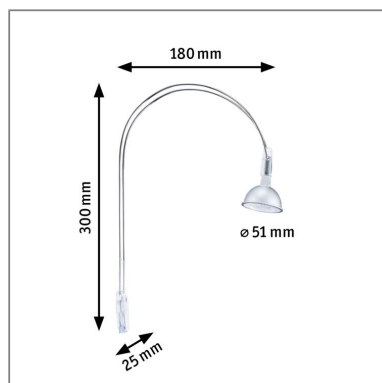

**Produktname:** Galeria LED Spiegelleuchte Assistent II GU5,3 2700K 2x230lm 230V 2x4W Chrom  
**Artikelnummer:** 99908  
**EAN-Nummer:** 4000870999080  
**Hersteller:** Paulmann

**Beschreibungstext:**

Die Spiegelleuchte LED II sorgt für eine gleichmäßige Beleuchtung Ihrer Spiegelflächen. Sie wird direkt an der Wand befestigt und die beiden Spotköpfe lassen sich individuell einstellen, sodass eine optimale Ausleuchtung garantiert ist. Passende Leuchtmittel mit energieeffizienter LED-Technik sind im Lieferumfang enthalten.

**Lichttechnische Daten**

**Leuchtenlichtstrom:** 230 lm  
**Lichtausbeute:** 19,167 lm/W  
**Farbwiedergabe (CRI):** > 80  
**Ausstrahlwinkel:** 38 °  
**Leuchtmittel:** incl. 2x4 W

**Elektrische Daten**

**Systemleistung:** 12 W  
**Eingangsspannung:** 230 V  
**Schutzklasse:** Schutzklasse II

**Mechanische Daten**

**Montageort:** Wand  
**Montageart:** Aufbau  
**Abmessungen:** H: 300 x B: 25 x T: 180 mm  
**Material:** Metall  
**Farbe:** Chrom  
**Gewicht:** 0,395 kg