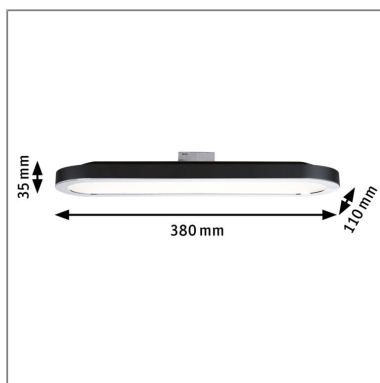

Produktname: URail LED Panel Loop 480lm 7W 2700K 230V Schwarz matt & Chrom
Artikelnummer: 96920
EAN-Nummer: 4000870969205
Hersteller: Paulmann

Beschreibungstext:

Das innovative URail LED Panel in Schwarz matt spendet flächiges und blendarmes Licht und liegt damit absolut im Trend. Mit dem vielseitigen URail 230V-Schienensystem lassen sich ganz einfach verschiedenste Anwendungsbereiche innerhalb eines Raumes beleuchten.

Lichttechnische Daten

Leuchtenlichtstrom: 480 lm

Lichtausbeute: 60 lm/W

Leuchtmittel: incl. 1x7 W

Elektrische Daten

Systemleistung: 8 W

Eingangsspannung: 230 V

Schutzklasse: Schutzklasse II

Mechanische Daten

Montageort: Decke

Montageart: Schiene

Abmessungen: H: 35 x B: 380 x T: 110 mm

Material: Aluminium & Kunststoff

Farbe: Schwarz matt & Chrom

Gewicht: 0,537 kg