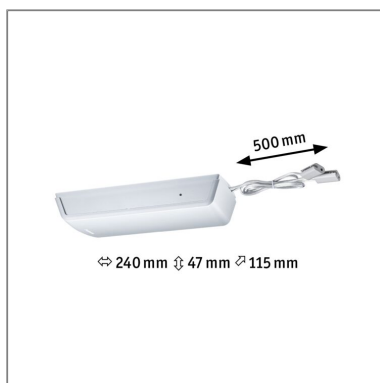

<b>Produktname:</b>	Seilsystem Driver max. 60W 230/12V Chrom matt
<b>Artikelnummer:</b>	97838
<b>EAN-Nummer:</b>	4000870978382
<b>Hersteller:</b>	Paulmann

**Beschreibungstext:**

Der Trafo in Chrom matt ist speziell für das Wire Seilsystem geeignet. Das System kann sowohl an der Wand als auch an der Decke montiert werden und bietet dadurch grenzenlose Gestaltungsmöglichkeiten. Egal ob gerade, schräg oder verwinkelt - Seilsysteme passen in jeden Raum und sind die Problemlöser für schwierige Installationsbedingungen. Das Basisset lässt sich individuell durch Einzelspots, Umlenker und weiteres Zubehör ergänzen. Mit diesem System lässt sich eine optimale Lichtverteilung realisieren, bei steigendem Lichtbedarf lässt es sich problemlos erweitern. Für die Verteilung der Leuchten im gesamten Raum wird nur ein Stromauslass benötigt. Systeme mit der Technik 12V DC (Gleichspannung) lassen sich nicht über einen Wand-Einbaudimmer dimmen.

**Lichttechnische Daten****Elektrische Daten****Eingangsspannung:** 230/12 V**Schutzklasse:** Schutzklasse II**Mechanische Daten****Abmessungen:** H: 47 x B: 240 x T: 115 mm**Material:** Kunststoff**Farbe:** Chrom matt**Gewicht:** 0,532 kg