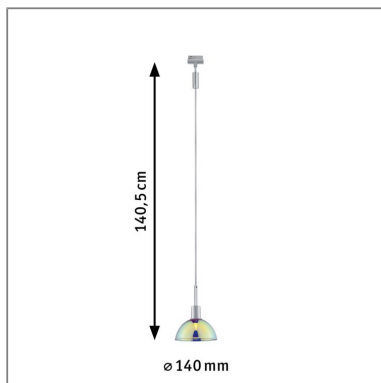

Produktname: URail Pendel Sarrasani E14 max. 20W dimmbar 230V Chrom matt & Dichroic
Artikelnummer: 96975
EAN-Nummer: 4000870969755
Hersteller: Paulmann

Beschreibungstext:

Mit dem vielseitigen URail 230V-Schienensystem lassen sich ganz einfach verschiedenste Anwendungsbereiche innerhalb eines Raumes beleuchten. Pendelleuchten über dem Esstisch oder als Tresenbeleuchtung setzen optische Highlights und sorgen für eine stimmungsvolle Atmosphäre beim Essen, Spielen und netten Gesprächen. Das URail Pendel Sarrasani in Chrom matt & Dichroic mit einer E14-Fassung, kann mit einem beliebigen Leuchtmittel bestückt werden. Es lässt sich individuell kürzen und damit optimal an die eigenen Bedürfnisse und räumliche Gegebenheiten anpassen.

Lichttechnische Daten

Elektrische Daten

Eingangsspannung: 230 V
Dimmbarkeit: dimmbar
Schutzklasse: Schutzklasse II

Mechanische Daten

Montageort: Decke
Material: Metall & Glas
Farbe: Chrom matt & Dichroic
Gewicht: 0,361 kg