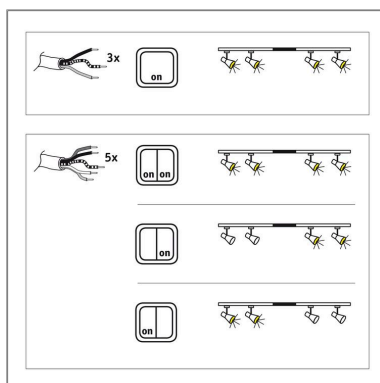

Produktname: URail Einspeisung Mitte 304x18mm max. 1.000W Weiß
Artikelnummer: 97766
EAN-Nummer: 4000870977668
Hersteller: Paulmann

Beschreibungstext:

Die URail Mitteleinspeisung in Weiß wird direkt über dem Stromanschluss angebracht und fügt sich durch ihre Schienenform optisch perfekt in jede Lichtinstallation ein. Außerdem lassen sich damit auch 5-adrige Deckenauslässe anschließen, um das System separat zu schalten. Der eine Ausgang der Einspeisung wird durch eine Phase gespeist, der andere Ausgang durch die andere Phase.

Lichttechnische Daten

Elektrische Daten

Eingangsspannung: 230 V

Mechanische Daten

Abmessungen: H: 18 x B: 304 x T: 18 mm

Material: Kunststoff

Farbe: Weiß

Gewicht: 0,132 kg