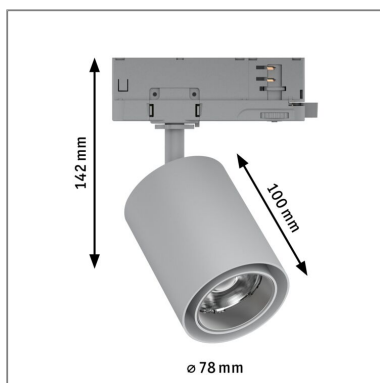

Produktname: ProRail3 LED Schienenspot Kratos 36° 2000lm 18,5W 3000K 230V Silber
Artikelnummer: 96546
EAN-Nummer: 4000870965467
Hersteller: Paulmann

**Beschreibungstext:**

Der Spot Kratos in Silber hat einen Ausstrahlwinkel von 36°. Mit ihm lässt sich das Licht dorthin bringen, wo es benötigt wird. Der Spot mit 18,5W ist vielseitig einsetzbar und setzt gekonnt jeden Anwendungsbereich in Szene. Der Strahler mit 3000K eignet sich besonders gut, um Schilder oder Infotafeln im Gebäude anzustrahlen. Das vielseitige ProRail3 Schienensystem bietet eine flexible und individuelle Beleuchtung für z. B. Verkaufsräume, Arztpraxen oder Gastronomen. Mit nur einem Stromauslass lassen sich auch verwinkelte Räume lichtstark ausleuchten.

Lichttechnische Daten

Leuchtenlichtstrom: 2.000 lm

Farbwiedergabe (CRI): > 90

Ausstrahlwinkel: 36 °

Leuchtmittel: incl. 1x18,5 W

Elektrische Daten

Systemleistung: 20 W

Eingangsspannung: 230 V

Schutzklasse: Schutzklasse II

Mechanische Daten

Montageort: Decke

Montageart: Aufbau & Schiene

Abmessungen: H: 142 x B: 158 x T: 132 mm

Schwenkbereich: 90 °

Material: Metall

Farbe: Silber

Schutzart: IP20

Gewicht: 0,544 kg