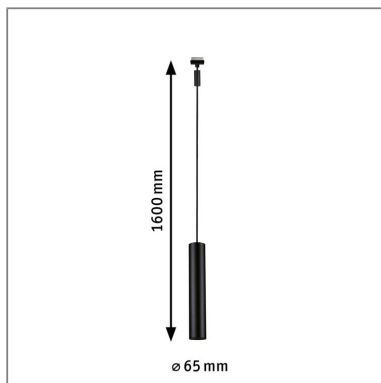

Produktname: URail Pendel Catalejo GU10 max. 10W dimmbar 230V Schwarz matt
Artikelnummer: 96818
EAN-Nummer: 4000870968185
Hersteller: Paulmann

Beschreibungstext:

Das URail Pendel Catalejo in Schwarz matt ist kürzbar und eignet sich hervorragend zur gezielten Inszenierung von Wohnobjekten und Tischen. Das Leuchtmittel ist in das Gehäuse zurückgesetzt, um eine optimale Blendfreiheit zu bieten. Das Pendel passt mit seiner schlichten Eleganz zu jedem Wohnstil. Es bietet volle Freiheit bei der Auswahl des Leuchtmittels und ist kompatibel mit allen URail Artikeln. Zusammen mit den entsprechenden URail Komponenten entsteht ein ganz individuelles Lichtsystem bis zu einer Gesamtleistung von max.1000W.

Lichttechnische Daten

Elektrische Daten

Eingangsspannung: 230 V
Dimmbarkeit: dimmbar
Schutzklasse: Schutzklasse II

Mechanische Daten

Montageort: Decke
Abmessungen: H: 383 mm
Material: Metall
Farbe: Schwarz matt
Gewicht: 0,786 kg