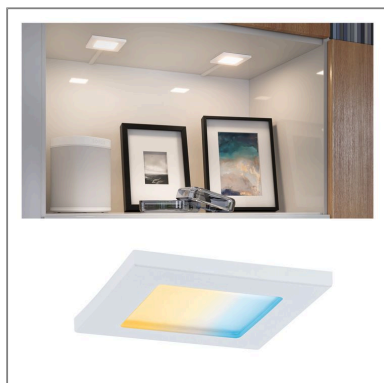

Produktname: Clever Connect LED Spot Pola Tunable White 2,5W Weiß matt
Artikelnummer: 99961
EAN-Nummer: 4000870999615
Hersteller: Paulmann

**Beschreibungstext:**

Der Spot Pola in Weiß matt wird im Schrank montiert und sorgt für Übersichtlichkeit. Zusätzlich zur 2m-Kabelverbindung, verfügt der Spot über ein zweites Kabel mit einer Länge von 50cm. Das ermöglicht ein Verketteten der Leuchten untereinander, somit muss nicht jede Leuchte einzeln per Kabel an die Verbinder-Box geführt werden. Clever Connect bietet individuelle Möbelbeleuchtung in einem System. Leuchten, Driver und Zubehör sind frei zusammenstellbar und einfach zu montieren. Die Tunable White-Funktion verbindet „Arbeiten“ und Wohlfühlen“ als Lichtstimmung. Dank unbegrenzter Leitungslänge, kann das System ständig erweitert werden.

Mechanische Daten

Montageort: Decke
Montageart: Aufbau
Abmessungen: H: 4 x B: 70 x T: 70 mm
Material: Kunststoff
Farbe: Weiß matt
Schutzart: IP20
Gewicht: 0,089 kg