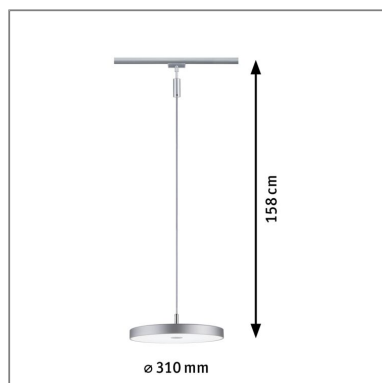

Produktname: URail LED Pendel 3-Step-Dim Hildor 850lm 15W 4000K dimmbar 230V Chrom matt

Artikelnummer: 96796

EAN-Nummer: 4000870967966

Hersteller: Paulmann

Beschreibungstext:

Das URail LED Pendel Hildor in Chrom matt mit 4000K besticht durch eine zeitlose elegante Optik und eine praktische Dimmfunktion. Das moderne Design passt perfekt zu verschiedensten Einrichtungsstilen. Besonders hervorzuheben sind die großen Lichtaustrittsflächen, die ein angenehmes, diffuses Licht erzeugen. Mit der Möglichkeit, das Licht in drei Stufen (100%, 50%, 25%) zu dimmen, lässt sich das Licht für jede Stimmung passend einstellen. Die Helligkeitsstufen sind so ausgelegt, dass im Alltag die mittlere Stufe ausreichend ist und je nach Bedarf gedimmt werden kann. Zudem verfügt das Pendel über eine praktische Memory- und Resetfunktion. Die Pendellänge beträgt 1,5 m und ist kürzbar.

Lichttechnische Daten

Leuchtenlichtstrom: 850 lm

Leuchtmittel: incl. 1x15 W

Elektrische Daten

Systemleistung: 15 W

Eingangsspannung: 230 V

Dimmbarkeit: dimmbar

Schutzklasse: Schutzklasse II

Mechanische Daten

Montageort: Decke

Montageart: Schiene

Abmessungen: H: 1.580 mm

Material: Metall & Kunststoff

Farbe: Chrom matt

Schutzart: IP20

Gewicht: 1,304 kg