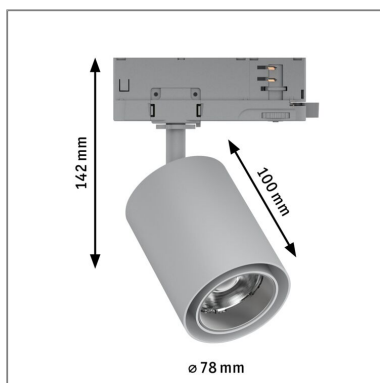

**Produktname:** ProRail3 LED Schienenspot Kratos 50° 3000lm 25W 3000K 230V Silber  
**Artikelnummer:** 96573  
**EAN-Nummer:** 4000870965733  
**Hersteller:** Paulmann

**Beschreibungstext:**

Der Spot Kratos in Silber hat einen Ausstrahlwinkel von 50°. Mit ihm lässt sich das Licht dorthin bringen, wo es benötigt wird. Der Spot mit 25W ist vielseitig einsetzbar und setzt gekonnt jeden Anwendungsbereich in Szene. Der Strahler mit 3000K eignet sich besonders gut, um Schilder oder Infotafeln im Gebäude anzustrahlen. Das vielseitige ProRail3 Schienensystem bietet eine flexible und individuelle Beleuchtung für z. B. Verkaufsräume, Arztpraxen oder Gastronomie. Mit nur einem Stromauslass lassen sich auch verwinkelte Räume lichtstark ausleuchten.

**Lichttechnische Daten**

**Leuchtenlichtstrom:** 3.000 lm

**Farbwiedergabe (CRI):** > 90

**Ausstrahlwinkel:** 50 °

**Leuchtmittel:** incl. 1x25 W

**Elektrische Daten**

**Systemleistung:** 28 W

**Eingangsspannung:** 230 V

**Schutzklasse:** Schutzklasse II

**Mechanische Daten**

**Montageort:** Decke

**Montageart:** Aufbau & Schiene

**Abmessungen:** H: 142 x B: 158 x T: 132 mm

**Schwenkbereich:** 90 °

**Material:** Metall

**Farbe:** Silber