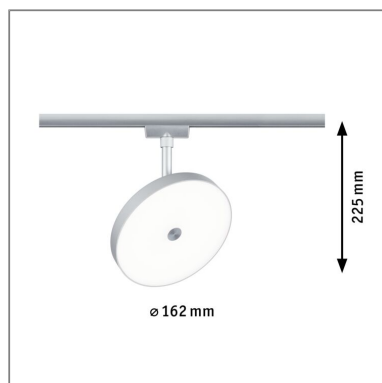

Produktname: URail LED Schienenspot 3-Step-Dim Hildor 850lm 15W 4000K dimmbar 230V Chrom matt
Artikelnummer: 96793
EAN-Nummer: 4000870967935
Hersteller: Paulmann

Beschreibungstext:

Der URail Spot Hildor in Chrom matt mit 4000K ist ein zeitlos eleganter Lichtspender, der mit einer praktischen Dimmfunktion ausgestattet ist. Sein modernes Design mit großen, hochwertigen Oberflächen passt perfekt zu verschiedensten Einrichtungsstilen. Besonders hervorzuheben sind die großen Lichtaustrittsflächen, die ein angenehmes, diffuses Licht erzeugen und Schattenbildung vermeiden. Mit der Möglichkeit, das Licht in drei Stufen (100%, 50%, 25%) zu dimmen, lässt sich das Licht für jede Stimmung passend einstellen. Die Helligkeitsstufen sind so ausgelegt, dass im Alltag die mittlere Stufe ausreichend ist und je nach Bedarf gedimmt werden kann. Zudem verfügt das Pendel über eine praktische Memory- und Resetfunktion.

Lichttechnische Daten

Leuchtenlichtstrom: 850 lm
Leuchtmittel: incl. 1x15 W

Elektrische Daten

Systemleistung: 15 W
Eingangsspannung: 230 V
Dimmbarkeit: dimmbar
Schutzklasse: Schutzklasse II

Mechanische Daten

Montageort: Decke
Montageart: Schiene
Abmessungen: H: 225 x B: 71 x mm
Material: Metall & Kunststoff
Farbe: Chrom matt
Schutzart: IP20
Gewicht: 0,466 kg