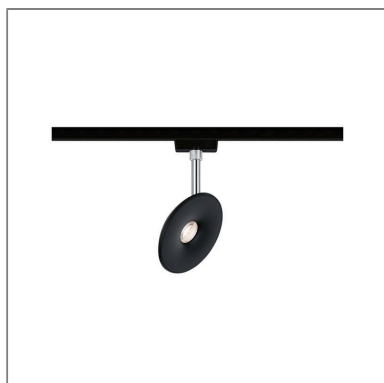

**Produktname:** URail LED Schienenspot Sphere Einzelspot 493lm 7W 2700K dimmbar 230V Schwarz matt & Chrom

**Artikelnummer:** 96938

**EAN-Nummer:** 4000870969380

**Hersteller:** Paulmann

#### **Beschreibungstext:**

Der URail Spot Sphere in Schwarz matt & Chrom sorgt mit seiner Kugellinse für einen ganz besonderen Lichteffect an den Wänden. Er lässt sich nach Bedarf ausrichten und bringt das Licht genau dorthin, wo es gebraucht wird. Zusammen mit den entsprechenden URail Komponenten entsteht ein ganz individuelles Lichtsystem bis zu einer Gesamtleistung von max. 1000W.

#### **Lichttechnische Daten**

**Leuchtenlichtstrom:** 493 lm

**Lichtausbeute:** 67,568 lm/W

**Ausstrahlwinkel:** 72 °

**Leuchtmittel:** incl. 1x7 W

#### **Mechanische Daten**

**Montageort:** Decke & Wand

**Montageart:** Schiene

**Abmessungen:** H: 183 x B: 119,8 x T: 32 mm

**Material:** Kunststoff

**Farbe:** Schwarz matt & Chrom

**Gewicht:** 0,26 kg