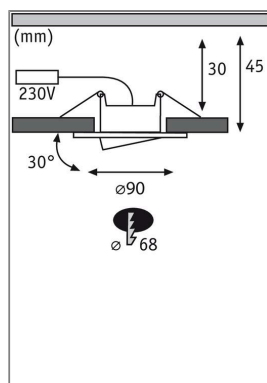

**Produktname:** LED Einbauleuchte Calla Basisset schwenkbar IP65 rund 90mm 30° 3x6W 3x530lm 230V 4000K Weiß matt

**Artikelnummer:** 99927

**EAN-Nummer:** 4000870999271

**Hersteller:** Paulmann

#### **Beschreibungstext:**

Sie sind kompakt, individuell und leuchtstark. Flexibel in ihren Möglichkeiten finden die LED Einbauleuchten Calla mit 3x6W in Weiß matt vor allem in Feuchträumen ihren Platz. Die blendfreien Einbaustrahler aus Kunststoff eignen sich sowohl für Neuinstallationen als auch für den Austausch bestehender Installationen. Durch den IP65 Strahlwasserschutz kann Feuchtigkeit ihr nichts anhaben. Durch die Schwenkbarkeit lässt sich das Licht überall dort hinlenken, wo es benötigt wird. Dank 230V-Direktanschluss, lassen sich die Leuchten ganz einfach uneingeschränkt miteinander verketteten. Im Lieferumfang sind LED Leuchtmittel enthalten, die mit ihrem neutralweißen Licht für ein stimmungsvolles Ambiente sorgen.

#### **Lichttechnische Daten**

**Leuchtenlichtstrom:** 530 lm

**Lichtausbeute:** 81,538 lm/W

**Farbwiedergabe (CRI):** > 80

**Ausstrahlwinkel:** 100 °

**Leuchtmittel:** incl. 3x6 W

#### **Mechanische Daten**

**Montageort:** Decke

**Montageart:** Einbau

**Einbauöffnung:** 68 mm

**Einbautiefe:** 55 mm

**Schwenkbereich:** 30 °

**Material:** Kunststoff

**Farbe:** Weiß matt