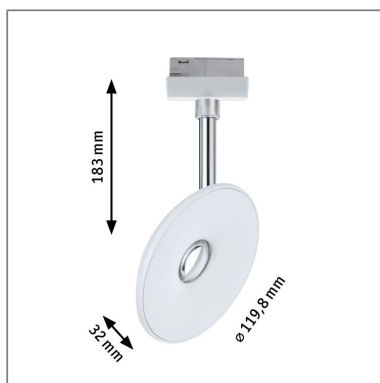

**Produktname:** URail LED Schienenspot Sphere Einzelspot 493lm 7W 2700K dimmbar 230V Weiß & Chrom

**Artikelnummer:** 96937

**EAN-Nummer:** 4000870969373

**Hersteller:** Paulmann

#### **Beschreibungstext:**

Der URail Spot Sphere in Weiß & Chrom sorgt mit seiner Kugellinse für einen ganz besonderen Lichteffect an den Wänden. Er lässt sich nach Bedarf ausrichten und bringt das Licht genau dorthin, wo es gebraucht wird. Zusammen mit den entsprechenden URail Komponenten entsteht ein ganz individuelles Lichtsystem bis zu einer Gesamtleistung von max. 1000W.

#### **Lichttechnische Daten**

**Leuchtenlichtstrom:** 493 lm

**Lichtausbeute:** 67,568 lm/W

**Ausstrahlwinkel:** 72 °

**Leuchtmittel:** incl. 1x7 W

#### **Mechanische Daten**

**Montageort:** Decke & Wand

**Montageart:** Schiene

**Abmessungen:** H: 183 x B: 119,8 x T: 32 mm

**Material:** Kunststoff

**Farbe:** Weiß & Chrom

**Gewicht:** 0,258 kg