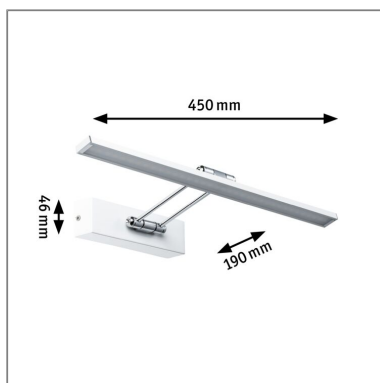

Produktname: Galeria LED Bilderleuchte Beam 2700K 580lm 230V 7W Weiß & Chrom
Artikelnummer: 99892
EAN-Nummer: 4000870998922
Hersteller: Paulmann

**Beschreibungstext:**

Die Bilderleuchte Fifty setzt Ihre Kunstwerke effektiv in Szene. Sie wird direkt über dem Bild montiert und lässt sich dank der beiden Gelenke individuell einstellen, sodass eine optimale Ausleuchtung garantiert ist. Das geradlinige Design passt zu jedem Einrichtungsstil, warmweißes Licht sorgt für eine angenehme Atmosphäre im Raum.

Lichttechnische Daten

Leuchtenlichtstrom: 580 lm
Lichtausbeute: 76,111 lm/W
Ausstrahlwinkel: 100 °
Leuchtmittel: incl. 1x7 W

Elektrische Daten

Systemleistung: 9 W
Eingangsspannung: 230 V
Schutzklasse: Schutzklasse II

Mechanische Daten

Montageort: Wand
Montageart: Aufbau
Abmessungen: H: 46 x B: 450 x T: 190 mm
Material: Metall
Farbe: Weiß & Chrom
Gewicht: 0,412 kg