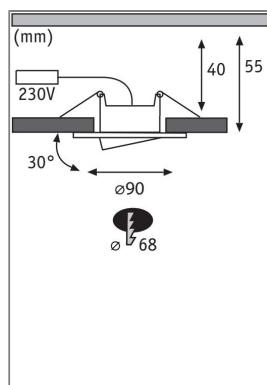

Produktname: LED Einbauleuchte Calla Basisset schwenkbar IP65 rund 90mm 30° 3x5,2W 3x460lm 230V dimmbar 4000K Chrom matt

Artikelnummer: 99933

EAN-Nummer: 4000870999332

Hersteller: Paulmann

Beschreibungstext:

Calla Einbaustrahler 3x5,2W in Chrom matt, sind blendfreie Einbaustrahler aus Kunststoff, die sich sowohl für Neuinstallationen als auch für den Austausch bestehender Installationen eignen. Dank 230V-Direktanschluss, können Sie die Leuchten ganz einfach uneingeschränkt miteinander verketteten. Im Lieferumfang sind LED Leuchtmittel enthalten, die mit ihrem neutralweißem Licht für ein stimmungsvolles Ambiente sorgen.

Lichttechnische Daten

Leuchtenlichtstrom: 460 lm

Lichtausbeute: 71,538 lm/W

Farbwiedergabe (CRI): > 80

Ausstrahlwinkel: 100 °

Leuchtmittel: incl. 3x5,2 W

Elektrische Daten

Systemleistung: 6,6 W

Eingangsspannung: 230 V

Dimmbarkeit: dimmbar

Schutzklasse: Schutzklasse II

Mechanische Daten

Montageort: Decke

Montageart: Einbau

Einbauöffnung: 68 mm

Einbautiefe: 55 mm

Schwenkbereich: 30 °

Material: Kunststoff

Farbe: Chrom matt

Schutzart: IP65 Deckenmontage

Gewicht: 0,5 kg