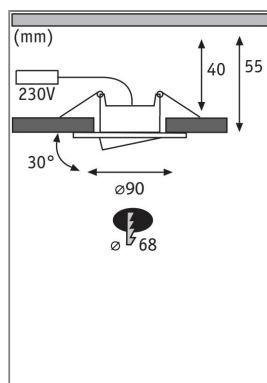

Produktname: LED Einbauleuchte Calla schwenkbar IP65 rund 90mm 30° 5,2W 460lm 230V dimmbar 4000K Weiß matt
Artikelnummer: 99930
EAN-Nummer: 4000870999301
Hersteller: Paulmann

**Beschreibungstext:**

Calla Einbaustrahler 1x5,2W in Weiß matt, sind blendfreie Einbaustrahler aus Kunststoff, die sich sowohl für Neuinstallationen als auch für den Austausch bestehender Installationen eignen. Dank 230V-Direktanschluss, können Sie die Leuchten ganz einfach uneingeschränkt miteinander verketteten. Im Lieferumfang sind LED Leuchtmittel enthalten, die mit ihrem neutralweißem Licht für ein stimmungsvolles Ambiente sorgen.

Lichttechnische Daten

Leuchtenlichtstrom: 460 lm
Lichtausbeute: 71,538 lm/W
Farbwiedergabe (CRI): > 80
Ausstrahlwinkel: 100 °
Leuchtmittel: incl. 1x5,2 W

Elektrische Daten

Systemleistung: 6,5 W
Eingangsspannung: 230 V
Dimmbarkeit: dimmbar
Schutzklasse: Schutzklasse II

Mechanische Daten

Montageort: Decke
Montageart: Einbau
Einbauöffnung: 68 mm
Einbautiefe: 55 mm
Schwenkbereich: 30 °
Material: Kunststoff
Farbe: Weiß matt
Schutzart: IP65 Deckenmontage
Gewicht: 0,188 kg