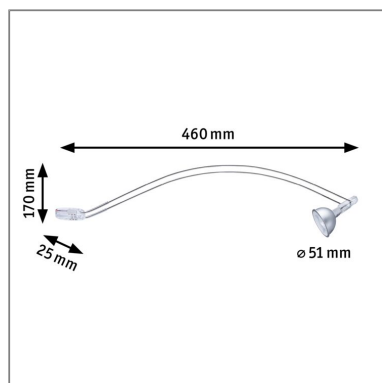

Produktname: Galeria LED Aufschränkleuchte Assistent II GU5,3 2700K 2x230lm 230V 2x4W Chrom
Artikelnummer: 99909
EAN-Nummer: 4000870999097
Hersteller: Paulmann

Beschreibungstext:

Die Schränkleuchte Assistent II setzt Ihre Schränke und Regale effektiv in Szene. Sie wird direkt auf dem Möbelstück montiert und die Spotköpfe lassen sich individuell einstellen, sodass eine optimale Ausleuchtung garantiert ist. Passende Leuchtmittel mit energieeffizienter LED-Technik sind im Lieferumfang enthalten.

Lichttechnische Daten

Leuchtenlichtstrom: 230 lm
Farbwiedergabe (CRI): > 80
Ausstrahlwinkel: 38 °
Leuchtmittel: incl. 2x4 W

Elektrische Daten

Eingangsspannung: 230 V
Schutzklasse: Schutzklasse II

Mechanische Daten

Montageort: Wand
Montageart: Aufbau
Abmessungen: H: 170 x B: 25 x T: 460 mm
Material: Metall
Farbe: Chrom
Gewicht: 0,648 kg