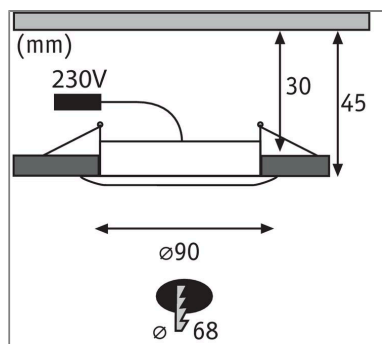

Produktname: Premium LED Einbauleuchte Dim to Warm Suon Basisset IP44 rund 90mm 3x5W 3x450lm 230V dimmbar Dim to warm Satin & Weiß

Artikelnummer: 99942

EAN-Nummer: 4000870999424

Hersteller: Paulmann

Beschreibungstext:

100% Minimalistisch - Dank transparentem Material, wirken die rahmenlosen Premium Einbauleuchten Suon im ausgeschalteten Zustand nahezu unsichtbar. Der ganze Leuchtkörper bildet eine vollständig leuchtende Einheit und sorgt so für homogene Lichtverteilung. Die Lichtfarbe lässt sich stufenlos zwischen 2.000 Kelvin (Goldlicht) und 2.700 Kelvin (warmweißes Licht) dimmen. Ganz nach Bedarf kann so die Stimmung zu Hause verändert werden.

Lichttechnische Daten

Leuchtenlichtstrom: 450 lm

Leuchtmittel: incl. 3x5 W

Elektrische Daten

Eingangsspannung: 230 V

Dimmbarkeit: dimmbar

Schutzklasse: Schutzklasse II

Mechanische Daten

Montageort: Decke

Montageart: Einbau

Abmessungen: H: 5 mm

Einbauöffnung: 68 mm

Einbautiefe: 45 mm

Material: Kunststoff

Farbe: Satin & Weiß

Schutzart: IP44 Deckenmontage

Gewicht: 0,395 kg