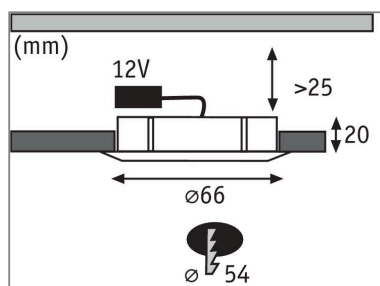

**Produktname:** Möbeleinbauleuchten Micro Line Structure rund 66mm max. 20W 12V dimmbar Eisen gebürstet

**Artikelnummer:** 98449

**EAN-Nummer:** 4000870984499

**Hersteller:** Paulmann

**Beschreibungstext:**

Die Möbeleinbauleuchte Structure eignet sich für alle Situationen, in denen die Einbautiefe mindestens 25mm beträgt. Die 12V-Halogenentechnik liefert brillantes Licht und ist zudem dimmbar. Durch den Einbaudurchmesser von 54mm eignet sich die Leuchte besonders für den Einsatz in Spiegelschränken.

**Lichttechnische Daten**

**Elektrische Daten**

**Eingangsspannung:** 12 V

**Dimmbarkeit:** dimmbar

**Schutzklasse:** Schutzklasse III

**Mechanische Daten**

**Montageort:** sonstige

**Abmessungen:** H: 20 mm

**Einbauöffnung:** 54 mm

**Einbautiefe:** 25 mm

**Material:** Metall & Glas

**Farbe:** Eisen gebürstet

**Schutzart:** IP20

**Gewicht:** 0,072 kg