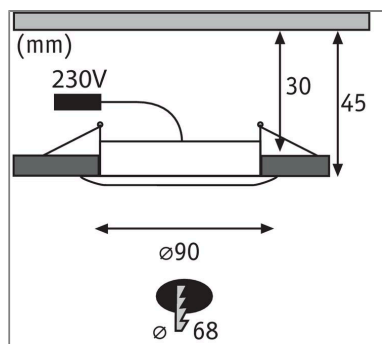

Produktname: Premium LED Einbauleuchte Dim to Warm Suon IP44 rund 90mm 5W 450lm 230V dimmbar Dim to warm Satin & Weiß

Artikelnummer: 99943

EAN-Nummer: 4000870999431

Hersteller: Paulmann

Beschreibungstext:

100% Minimalistisch - Dank transparentem Material, wirkt die rahmenlose Premium Einbauleuchte Suon im ausgeschalteten Zustand nahezu unsichtbar. Der ganze Leuchtkörper bildet eine vollständig leuchtende Einheit und sorgt so für homogene Lichtverteilung. Die Lichtfarbe lässt sich stufenlos zwischen 2.000 Kelvin (Goldlicht) und 2.700 Kelvin (warmweißes Licht) dimmen. Ganz nach Bedarf kann so die Stimmung zu Hause verändert werden.

Lichttechnische Daten

Leuchtenlichtstrom: 450 lm

Leuchtmittel: incl. 1x5 W

Elektrische Daten

Eingangsspannung: 230 V

Dimmbarkeit: dimmbar

Schutzklasse: Schutzklasse II

Mechanische Daten

Montageort: Decke

Montageart: Einbau

Abmessungen: H: 5 mm

Einbauöffnung: 68 mm

Einbautiefe: 45 mm

Material: Kunststoff

Farbe: Satin & Weiß

Schutzart: IP44 Deckenmontage

Gewicht: 0,15 kg