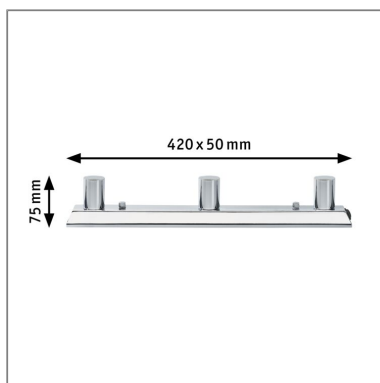

Produktname: Spiegelleuchte Mirror Regula E14 230V max. 3x40W dimmbar Chrom
Artikelnummer: 99679
EAN-Nummer: 4000870996799
Hersteller: Paulmann

Beschreibungstext:

Schminktischbeleuchtung gesucht? Die 3-flammige Regula Lichtleiste verhilft in wenigen Arbeitsschritten zum perfekten Hollywood-Spiegel: einfach über oder neben dem Spiegel an der Wand montieren, beliebige E14-Leuchtmittel einschrauben und eine Atmosphäre wie in der Theatergarderobe genießen. Verspiegelte Lampen sehen besonders schick aus und sind absolut blendfrei.

Lichttechnische Daten

Elektrische Daten

Eingangsspannung: 230 V
Dimmbarkeit: dimmbar
Schutzklasse: Schutzklasse I

Mechanische Daten

Montageort: Wand
Abmessungen: H: 75 x B: 420 x T: 50 mm
Material: Metall
Farbe: Chrom
Schutzart: IP20
Gewicht: 0,544 kg