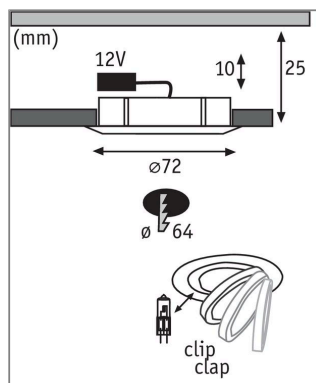

Produktname: Möbeleinbauleuchten Micro Line Klipp Klapp rund 72mm max. 20W 12V dimmbar Chrom

Artikelnummer: 98402

EAN-Nummer: 4000870984024

Hersteller: Paulmann

Beschreibungstext:

Die Möbeleinbauleuchte Klipp Klapp eignet sich für alle Situationen, in denen die Einbautiefe mindestens 25mm beträgt. Die 12V-Halogenentechnik liefert brillantes Licht und ist zudem dimmbar.

Lichttechnische Daten

Elektrische Daten

Eingangsspannung: 12 V

Dimmbarkeit: dimmbar

Schutzklasse: Schutzklasse III

Mechanische Daten

Montageort: sonstige

Abmessungen: H: 25 mm

Einbauöffnung: 64 mm

Einbautiefe: 25 mm

Material: Metall & Glas

Farbe: Chrom

Schutzart: IP20

Gewicht: 0,085 kg