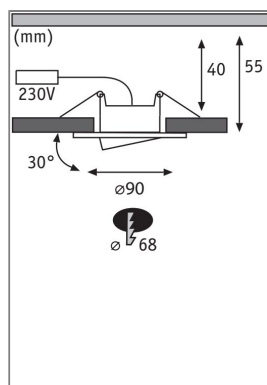

Produktname: LED Einbauleuchte Calla schwenkbar IP65 rund 90mm 30° 5W 400lm 230V White Switch Weiß matt

Artikelnummer: 99934

EAN-Nummer: 4000870999349

Hersteller: Paulmann

Beschreibungstext:

Calla Einbaustrahler 1x5W in Weiß matt, sind blendfreie Einbaustrahler aus Kunststoff, die sich sowohl für Neuinstallationen als auch für den Austausch bestehender Installationen eignen. Dank 230V-Direktanschluss, können Sie die Leuchten ganz einfach uneingeschränkt miteinander verketteten. Im Lieferumfang sind White Switch Leuchtmittel enthalten, mit denen sich die Farbtemperatur durch mehrfaches Betätigen des Wandschalters in drei Stufen einstellen lässt.

Lichttechnische Daten

Leuchtenlichtstrom: 400 lm

Lichtausbeute: 78,182 lm/W

Farbwiedergabe (CRI): > 80

Ausstrahlwinkel: 100 °

Leuchtmittel: incl. 1x5 W

Elektrische Daten

Systemleistung: 5 W

Eingangsspannung: 230 V

Schutzklasse: Schutzklasse II

Mechanische Daten

Montageort: Decke

Montageart: Einbau

Einbauöffnung: 68 mm

Einbautiefe: 55 mm

Schwenkbereich: 30 °

Material: Kunststoff

Farbe: Weiß matt

Schutzart: IP65 Deckenmontage

Gewicht: 0,188 kg