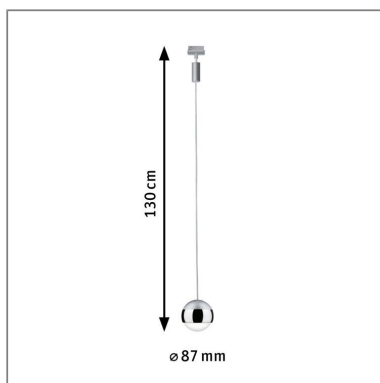

Produktname: URail LED Pendel Capsule II 440lm 6,3W 4000K dimmbar 230V Chrom matt & Chrom

Artikelnummer: 96804

EAN-Nummer: 4000870968048

Hersteller: Paulmann

Beschreibungstext:

Mit dem vielseitigen URail 230V-Schienensystem lassen sich ganz einfach verschiedenste Anwendungsbereiche innerhalb eines Raumes beleuchten. Pendelleuchten über dem Esstisch oder als Tresenbeleuchtung setzen optische Highlights und sorgen für eine stimmungsvolle Atmosphäre beim Essen, Spielen und netten Gesprächen. Das URail Pendel Capsule II in Chrom matt & Chrom wird mit einem fest verbauten und effizienten LED-Leuchtmittel ausgeliefert. Es lässt sich individuell kürzen und damit optimal an die eigenen Bedürfnisse und räumliche Gegebenheiten anpassen.

Lichttechnische Daten

Leuchtenlichtstrom: 440 lm

Lichtausbeute: 66,667 lm/W

Leuchtmittel: incl. 1x6,3 W

Mechanische Daten

Montageort: Decke

Material: Metall & Kunststoff

Farbe: Chrom matt & Chrom

Gewicht: 0,359 kg

Elektrische Daten

Systemleistung: 6,3 W

Eingangsspannung: 230 V

Dimmbarkeit: dimmbar

Schutzklasse: Schutzklasse II