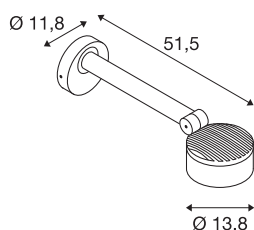

TECHNISCHE DATEN

Art. Nr.:	1002905
Primäre Nennspannung	220-240V ~50/60Hz mA/V
Sekundär Strom / Sekundär Spannung	350mA
Höhe	51.5 cm
Durchmesser	13.8 cm
Nettogewicht	1.478 kg
Bruttogewicht	1.924 kg
IP Code	IP 65
Schutzklasse	I
Schlagfestigkeitsklasse	IK02
Schlagfestigkeit	0,2 Joule
Montage	Aufbau
Montagedetails	Wand
Dimmbar	Ja
Technologie der Dimmung	Phasenabschnitt
Anzahl Durchverdrahtung	20
Wattage	14.5 W
Lumen	1000 lm
Lichtfarbtemperatur	3000/4000 Kelvin
Abstrahlwinkel	95 °
Farbe	anthrazit
CRI	80

Lichtquelle

916405	
--------	---

LXXBXX Daten	L70B50
Lebensdauer	36000 h
Umgebungstemperatur	25 °C
BIG WHITE Seite	665