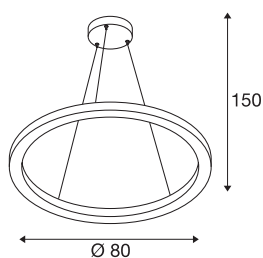

ONE 80 DALI

Indoor LED Pendelleuchte, schwarz, 3000/4000K

Reduziert, modern und elegant zieht das Design der ONE Leuchtenfamilie alle Blicke auf sich. Mit einer LED Lebensdauer von circa 30000 Stunden sind die kreisrunden Leuchten auch noch äußerst nachhaltig. Auch die ONE 80 DALI Indoor LED Pendelleuchte schwarz sorgt für ein besonders angenehmes, DALI dimmbares Licht, das bei der Höhe einstellbar ist. Der hohe CRI über 80 sorgt für eine hervorragende Farbwiedergabe. Dabei eignet sich die wartungsarme Leuchte für die Hotellerie und Gastronomie wie auch für Wohnräume gleichermaßen. Wann lassen Sie sich von den Vorteilen der SLV Indoor-Leuchten begeistern?

TECHNISCHE DATEN

Art. Nr.:	1002911
Primäre Nennspannung	220-240V ~50/60Hz mA/V
Sekundär Strom / Sekundär Spannung	800mA
Pendellänge	300 cm
Höhe	3 cm
Durchmesser	80 cm
Nettogewicht	2.172 kg
Bruttogewicht	4.906 kg
IP Code	IP 20
Schutzklasse	I
Montage	Aufbau
Montagedetails	Decke
Dimmbar	Ja
Technologie der Dimmung	DALI
Wattage	32 W
Lumen	2140 lm
Lichtfarbtemperatur	3000/4000 Kelvin
Farbe	schwarz
CRI	90
LXXBXX Daten	L70B50
Lebensdauer	30000 h
minimale Umgebungstemperatur	-20 °C

Lichtquelle

916474		maximale Umgebungstemperatur	50 °C
916461		BIG WHITE Seite	770