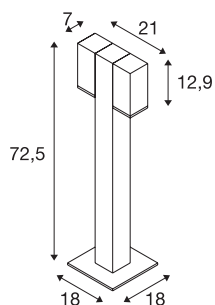

## THEO PATHLIGHT

double, QPAR51 Outdoor Stehleuchte, anthrazit

Die Standleuchte THEO ist aus Aluminium gefertigt und verfügt über ein Glas, welches die Leuchtmittel abdeckt. Dank der Position der entweder ein oder zwei Lichtauslässe, kann die Leuchte optimal ausgerichtet werden. Der elektrische Anschluss der Leuchte erfolgt an 230V Netzspannung.

## TECHNISCHE DATEN

Art. Nr.:	1002871
Fassung	GU10
Anzahl Fassungen	2
Primäre Nennspannung	220-240V ~50/60Hz mA/V
Breite	21.2 cm
Höhe	72.5 cm
Nettogewicht	3.407 kg
Bruttogewicht	4.483 kg
IP Code	IP 44
Schutzklasse	I
Schlagfestigkeitsklasse	IK02
Schlagfestigkeit	0,2 Joule
Montage	Aufbau
Montagedetails	Boden
Wattage	7 W
Farbe	anthrazit
BIG WHITE Seite	540