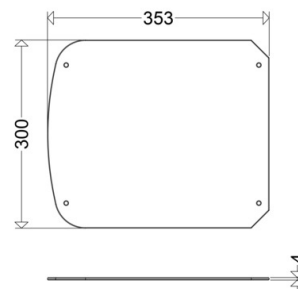

47/010

[Artikelnummer : 47001 9002]

47/010

[Artikelnummer : 47001 9002]

Technische Daten

Abdeckung

Art/Material: Scheibe (Sicherheitsglas)
Eigenschaft: klar

Abmessung / Gewicht

Länge: 353,00 mm
Breite/Durchmesser: 300,00 mm
Höhe: 4,00 mm
Gewicht: 1,90 kg
EAN/GTIN: 4041254241876

47/010

[Artikelnummer : 47001 9002]

Optionales Zubehör/Ersatzteile

Artikelnummer	Artikelbezeichnung	
47000 0451	47 3203FUE CL LR 518	