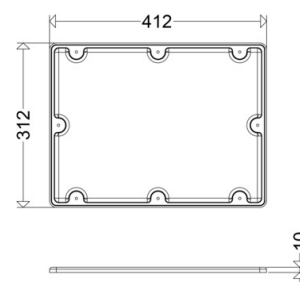

3301/010 IFS

[Artikelnummer : 33001 9006]

3301/010 IFS

[Artikelnummer : 33001 9006]

Technische Daten

Abdeckung

Art/Material: Scheibe (PC)
Eigenschaft: klar

Abmessung / Gewicht

Länge: 412,00 mm
Breite/Durchmesser: 312,00 mm
Höhe: 10,00 mm
Gewicht: 0,16 kg
EAN/GTIN: 4041254256726

3301/010 IFS

[Artikelnummer : 33001 9006]

Optionales Zubehör/Ersatzteile