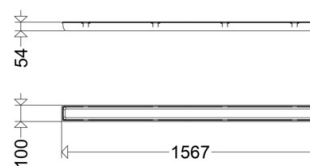

163058 F

[Artikelnummer : 16311 9007]