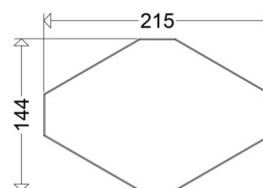

3401/010 IFS

[Artikelnummer : 34011 9002]

3401/010 IFS

[Artikelnummer : 34011 9002]

Technische Daten

Abdeckung

Art/Material: Scheibe (PC)
Eigenschaft: klar

Abmessung / Gewicht

Länge: 215,00 mm
Breite/Durchmesser: 144,00 mm
Höhe: 4,00 mm
Gewicht: 0,21 kg
EAN/GTIN: 4041254295800

3401/010 IFS

[Artikelnummer : 34011 9002]

Optionales Zubehör/Ersatzteile