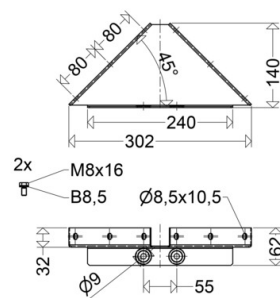

WD 45 P

[Artikelnummer : 26000 0005]

WD 45 P

[Artikelnummer : 26000 0005]

Technische Daten

Gehäuse

Gehäusematerial: Stahl
Lackiert: Ja

Abmessung / Gewicht

Länge: 302,00 mm
Breite/Durchmesser: 140,00 mm
Höhe: 62,00 mm
Gewicht: 1,35 kg
EAN/GTIN: 4041254189000

WD 45 P

[Artikelnummer : 26000 0005]

Optionales Zubehör/Ersatzteile