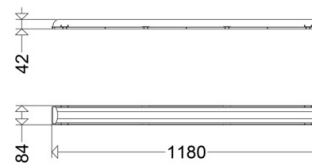

167036 G2

[Artikelnummer : 16711 9003]