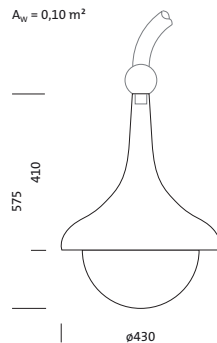

Bestell-Nr.: 5XA1573E1B208 | GTIN (EAN): 4058352167960

Produktbeschreibung: KIGlocke,ST1.2a,LED1660lm730,Plus,eisd

Kleine Glocke, Mastleuchte, primäre Lichtlenkung mit 3-Zonen Facetten-Reflektor, aus Kunststoff, Alu bedampft, primäre lichttechn. Abdeckung: Abdeckwanne, aus PMMA, eisdekor, Lichtverteilung: ST1.2a, Lichtaustritt: direkt strahlend, primäre Lichtcharakteristik: asymmetrisch, Montageart: abgehängte Montage, LED, High Power LED, Bemessungslichtstrom: 1.660lm, Lichtausbeute: 126lm/W, Lichtfarbe: 730, Farbtemperatur: 3000K, Vorschaltgerät: EVG Plus, Steuerung: flexible Lichtstromparametrierung, zeitabhängige Lichtstromsteuerung, Konstantlichtstrom-Steuerung, digitale Kommunikationsschnittstelle, Leistungsreduzierung, elektronische Leistungsreduzierung, Netzanschluss: 230..240V, AC, 50/60Hz, Beginn der Lebensdauer: 13W, Ende der Lebensdauer: 14W, Reduzierung: 7W, Leuchtgehäuse, glockenförmig, aus Polyester, glasfaserverstärkt, lackiert, Siteco® eisenglimmer (DB 702S), Mastbogen bitte separat bestellen, Durchmesser: 430mm, Höhe: 575mm, Schutzart (gesamt): IP54, Schutzklasse (gesamt): SK II (Schutzisoliert), Prüfzeichen: CE, ENEC, VDE, Schlagfestigkeit: IK07, normgerechte Platz- und Straßenbeleuchtung, Verpackungseinheit: 1 Stück

Bestückung: LED
Gew. (kg): 5,3
GTIN (EAN): 4058352167960