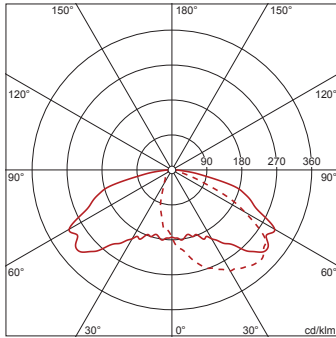

Bestückung:

- Leuchtmittel: mit High Power LED, LED
- Bemessungslichtstrom: 3380lm
- Lichtausbeute: 144lm/W
- Farbtemperatur: 4000K
- Farbwiedergabeindex: CRI > 70
- Lichtfarbe: 740
- SDCM (Standard Deviation of Colour Matching): MacAdam ≤ 5 SDCM (initial)
- Bemessungsleistung Beginn Lebensdauer: 23
- Bemessungsleistung Ende Lebensdauer: 24
- Bemessungsleistung bei 50% Lichtstrom: 12

$A_w = 0,15 \text{ m}^2$

Bestell-Nr.: 5XA1563K1B208 | **GTIN (EAN):** 4058352168028

Planungsdaten: GrGlocke,ST1.2a,LED3380lm740,Plus,eisd

5XA1563K1B208: 1x LED

4058352168028

5XA1563K1B208

LED 4000 K | CRI \geq 70 ϕ_{N} 3380 lm