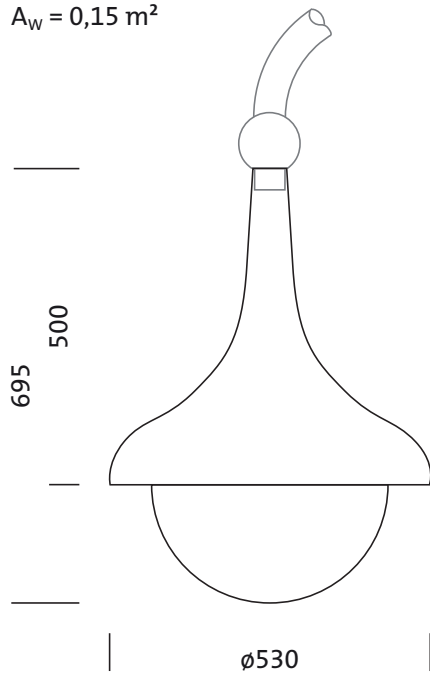

Bestückung:

- Leuchtmittel: mit High Power LED, LED
- Bemessungslichtstrom: 3380lm
- Lichtausbeute: 144lm/W
- Farbtemperatur: 4000K
- Farbwiedergabeindex: CRI > 70
- Lichtfarbe: 740
- SDCM (Standard Deviation of Colour Matching): MacAdam ≤ 5 SDCM (initial)
- Bemessungsleistung Beginn Lebensdauer: 23
- Bemessungsleistung Ende Lebensdauer: 24
- Bemessungsleistung bei 50% Lichtstrom: 12

Montage

- Montageart, Montageort: abgehängte Montage, am Bogen

Elektrischer Anschluss

- Nennspannung: 230..240V, 50/60Hz, AC
- Stoßspannungsfestigkeit: 6kV 1,2/50µs

Abmessung, Gewicht

- Durchmesser: 530mm
- Höhe: 695mm
- Gewicht: 7,8kg

Lichtemission

- Lichtemission: < 3%

Lebensdauer

- Bemessungslebensdauer: 80000h (L96/B10) bei UT = 25°C

Bestell-Nr.: 5XA1563K1B208 | **GTIN (EAN):** 4058352168028

Maße: GrGlocke,ST1.2a,LED3380lm740,Plus,eisd

$A_w = 0,15 \text{ m}^2$

Bestell-Nr.: 5XA1563K1B208 | **GTIN (EAN):** 4058352168028

Planungsdaten: GrGlocke,ST1.2a,LED3380lm740,Plus,eisd

5XA1563K1B208: 1x LED

4058352168028

5XA1563K1B208

LED 4000 K | CRI \geq 70 ϕ_{N} 3380 lm