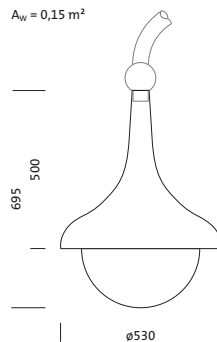

Bestell-Nr.: 5XA1563K1B208 | **GTIN (EAN):** 4058352168028

Produktbeschreibung: GrGlocke,ST1.2a,LED3380lm740,Plus,eisd

Große Glocke, Mastleuchte, primäre Lichtlenkung mit 3-Zonen Facetten-Reflektor, aus Kunststoff, Silber beschichtet, primäre lichttechn. Abdeckung: Abdeckwanne, aus PMMA, eisdekor, Lichtverteilung: ST1.2a, Lichtaustritt: direkt strahlend, primäre Lichtcharakteristik: asymmetrisch, Montageart: abgehängte Montage, LED, High Power LED, Bemessungslichtstrom: 3.380lm, Lichtausbeute: 144lm/W, Lichtfarbe: 740, Farbtemperatur: 4000K, Vorschaltgerät: EVG Plus, Steuerung: flexible Lichtstromparametrierung, zeitabhängige Lichtstromsteuerung, Konstantlichtstrom-Steuerung, digitale Kommunikationsschnittstelle, Leistungsreduzierung, elektronische Leistungsreduzierung, Netzanschluss: 230..240V, AC, 50/60Hz, Beginn der Lebensdauer: 23W, Ende der Lebensdauer: 24W, Reduzierung: 12W, Leuchtgehäuse, glockenförmig, aus Polyester, glasfaserverstärkt, lackiert, Siteco® eisenglimmer (DB 702S), Mastbogen bitte separat bestellen, Durchmesser: 530mm, Höhe: 695mm, Schutzart (gesamt): IP54, Schutzklasse (gesamt): SK II (Schutzisoliert), Prüfzeichen: CE, ENEC, VDE, Schlagfestigkeit: IK08, normgerechte Platz- und Straßenbeleuchtung, Verpackungseinheit: 1 Stück

Bestückung: LED
Gew. (kg): 7,8
GTIN (EAN): 4058352168028