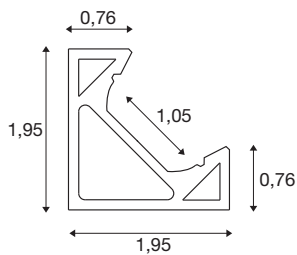

GRAZIA 10 EDGE

2m alu

Das GRAZIA EDGE Profil passt perfekt in jede Ecke. Die Kombination des GRAZIA EDGE Profils mit dem GRAZIA FLEXSTRIP versetzt Sie in die Lage, verschiedenste Beleuchtungsszenarien realisieren. Im hauseigenen SLV Design ist das EDGE Profile bei einer Länge von 2 Metern mit den dazu passenden Endkappen wie auch Montageclips verfügbar. Dabei eignet es sich nicht nur für den privaten Bereich. Es setzt der kreativen Raumgestaltung mit Licht keine Grenzen.

TECHNISCHE DATEN

Art. Nr.	1004889
IP Code	IP 20
Montage	Aufbau
Montagedetails	Decke, Wand
Farbe	aluminium
Länge	200 cm
Breite	1.95 cm
Höhe	1.95 cm
Nettogewicht	0.547 kg
Bruttogewicht	0.829 kg
BIG WHITE Seite	570