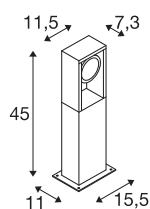

TECHNISCHE DATEN

Art. Nr.	1004749
Dreh- oder Schwenkbar	tiltable
IP Code	IP 65
Schlagfestigkeitsklasse	IK 06
Schlagfestigkeit	1 Joule
Montage	Aufbau
Montagedetails	Boden
Primäre Nennspannung	220-240V ~50/60Hz
Sekundär Strom / Spannung	350 mA
Schutzklasse	I
Wattage	15 W
minimale Umgebungstemperatur	-20 °C
maximale Umgebungstemperatur	35 °C
Höhe Einschaltstrom	30 A
Dauer Einschaltstrom	40 µs
Stroboskop-Effekt (SVM)	0.07
Lumen	1100/1200 lm
Lichtfarbtemperatur	3000/4000 Kelvin
Abstrahlwinkel	95 °
Farbe	anthrazit
CRI	80
LXXBXX Daten	L70B50

Lichtquelle

916483	
--------	---

Zubehör

228730	VERBINDUNGSBOX , IP68, 3-polig
--------	-----------------------------------

Lebensdauer	30000 h
Lichtstärkeverteilung	rotationssymmetrisch
Lichtaustritt	direkt
Risikogruppe	1
Länge	11.5 cm
Breite	7.3 cm
Höhe	45 cm
Nettogewicht	2.222 kg
Bruttogewicht	2.689 kg
BIG WHITE Seite	629