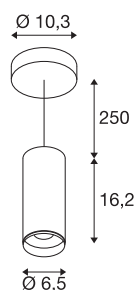

NUMINOS® PD DALI S

Indoor LED Pendelleuchte weiß/schwarz 4000K 60°

Das NUMINOS Leuchtensystem von SLV vereint Technik, Design und Funktionalität wie kein anderes. Mit verschiedenen Down- und Spotlights erleben Sie Tausend lichtgestalterische Möglichkeiten. Dazu gehört auch NUMINOS® PD DALI S, die als Pendelleuchte durch beste Verarbeitungs- und Lichtqualität besticht. So gestalten Sie eine hochwertige Ausleuchtung größerer Flächen oder setzen das Spotlight für die punktuelle Beleuchtung ein. Die Deckeneinbauleuchte überzeugt mit einer Leistungsaufnahme von 10,42 Watt, Lichtstrom von 1100 Lumen, Farbtemperatur von 4000 Kelvin und einem Farbwiedergabeindex von 90. Die einfache Installation ist dann nur noch Formsache. Wann entscheiden Sie sich für die modulare Vielfalt von SLV?

TECHNISCHE DATEN

Art. Nr.	1004456
Montage	Aufbau
Montagedetails	Decke, Decke mit Zubehör
Dimmbar	Ja
Technologie der Dimmung	DALI
Primäre Nennspannung	220-240V ~50/60Hz
Sekundär Strom / Spannung	250 mA
Schutzklasse	I
Wattage	10.42 W
minimale Umgebungstemperatur	-20 °C
maximale Umgebungstemperatur	40 °C
Anzahl Leuchten an LS B16A	72
Anzahl Leuchten an LS C16A	122
Höhe Einschaltstrom	52 A
Dauer Einschaltstrom	1 µs
Lumen	1100 lm
Lichtfarbtemperatur	4000 Kelvin
Abstrahlwinkel	60 °
Farbe	weiß
CRI	90
UGR ≤	19
LXXBXX Daten	L80B50

Lichtquelle

791831	
--------	---

Zubehör

1006167	NUMINOS S , Frontring weiß
---------	-------------------------------

Lebensdauer	50000 h
Lichtstärkeverteilung	rotationssymmetrisch
Lichtaustritt	direkt
Risikogruppe	1
Höhe	16.2 cm
Durchmesser	6.5 cm
Pendellänge	250 cm
Nettogewicht	1 kg
Bruttogewicht	1.15 kg
BIG WHITE Seite	108