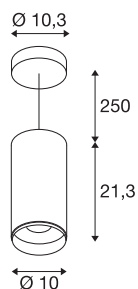

NUMINOS® PD DALI L

Indoor LED Pendelleuchte schwarz/schwarz 4000K
24°

NUMINOS ist das bestmöglich aufeinander abgestimmte Leuchtensystem von SLV, das Funktion, Design und Technik vereint. Mit verschiedenen Down- und Spotlights sorgen Sie für Tausend lichtgestalterische Möglichkeiten. Wie mit dem NUMINOS® PD DALI L Pendelleuchte, die durch ihre hochwertige Verarbeitungs- und Lichtqualität besticht. So gestalten Sie eine hochwertige Ausleuchtung größerer Flächen oder setzen das Spotlight für die punktuelle Beleuchtung ein. Dabei kann die Pendelleuchte mit einer Leistungsaufnahme von 28 Watt, Lichtstrom von 2675 Lumen, Farbtemperatur von 4000 Kelvin und dem hohen Farbwiedergabeindex von über 90 überzeugen. Die leichte Installation ist dann nur noch Formsache. Wann entscheiden Sie sich für NUMINOS ® von SLV?

TECHNISCHE DATEN

Art. Nr.	1004642
Montage	Aufbau
Montagedetails	Decke, Decke mit Zubehör
Dimmbar	Ja
Technologie der Dimmung	DALI
Primäre Nennspannung	220-240V ~50/60Hz
Sekundär Strom / Spannung	700 mA
Schutzklasse	I
Wattage	28 W
minimale Umgebungstemperatur	-20 °C
maximale Umgebungstemperatur	30 °C
Anzahl Leuchten an LS B16A	35
Anzahl Leuchten an LS C16A	60
Höhe Einschaltstrom	30 A
Dauer Einschaltstrom	2 µs
Lumen	2675 lm
Lichtfarbtemperatur	4000 Kelvin
Abstrahlwinkel	24 °
Farbe	schwarz
CRI	90
UGR ≤	19
LXXBXX Daten	L80B50

Lichtquelle

791825	
--------	---

Zubehör

1006169	NUMINOS L , Frontring weiß
---------	----------------------------

Lebensdauer	50000 h
Lichtstärkeverteilung	rotationssymmetrisch
Lichtaustritt	direkt
Risikogruppe	1
Höhe	21.3 cm
Durchmesser	10 cm
Pendellänge	250 cm
Nettogewicht	1.55 kg
Bruttogewicht	1.7 kg
BIG WHITE Seite	109