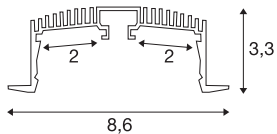

GRAZIA 60

Profil Einbau 3m weiß

Mit der Integration von zwei GRAZIA PRO MAX FLEX-TRIPS können Sie unterschiedlichste Beleuchtungsszenarien realisieren. Nutzen Sie das dazugehörige und mit Aussparungen versehene GRAZIA 60 Einbauprofil, um die flexiblen LED-Strips in der gewünschten Lichtfarbtemperatur für verschiedenste professionelle Anwendungen lumenstark zu integrieren. Im hauseigenen SLV Design ist das GRAZIA 60 Profil in verschiedenen Längen mit den dazu passenden Endkappen, Längsverbindern, einem Einspeiser-Set, Montageclips wie auch verschiedenen Abdeckungen verfügbar.

TECHNISCHE DATEN

Art. Nr.	1004908
IP Code	IP 20
Montage	Einbau
Montagedetails	Decke, Decke mit Zubehör
Farbe	weiß
Länge	300 cm
Breite	8.6 cm
Höhe	3.3 cm
Nettogewicht	3.016 kg
Bruttogewicht	3.438 kg
Einbaulänge	300 cm
Einbaubreite	7.5 cm
Einbautiefe	8 cm
BIG WHITE Seite	577