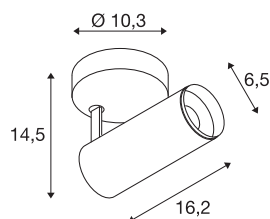

NUMINOS® SPOT DALI S

Indoor LED Deckenaufbauleuchte weiß/schwarz
4000K 60°

Das NUMINOS Leuchtensystem von SLV vereint Funktion, Design und Technik auf gekonnte Art und Weise. Die unterschiedlichen Down- und Spotlights machen Tausend lichtgestalterische Optionen möglich. Auch mit der NUMINOS® SPOT DALI S Indoor Deckenaufbauleuchte LED, die mit bester Verarbeitungs- und Lichtqualität überzeugt. So gestalten Sie eine hochwertige Ausleuchtung größerer Flächen oder setzen das Spotlight für die punktuelle Beleuchtung ein. Die Deckeneinbauleuchte überzeugt mit einer Leistungsaufnahme von 10,42 Watt, Lichtstrom von 1100 Lumen, Farbtemperatur von 4000 Kelvin und einem Farbwiedergabeindex von 90. Die einfache Installation ist dann nur noch Formsache. Wann entscheiden Sie sich für NUMINOS von SLV – die modulare Vielfalt erwartet Sie.

TECHNISCHE DATEN

Art. Nr.	1004408
Dreh- oder Schwenkbar	rotary bar and tiltable
Montage	Aufbau
Montagedetails	Decke, Wand
Dimmbar	Ja
Technologie der Dimmung	DALI
Primäre Nennspannung	220-240V ~50/60Hz
Sekundär Strom / Spannung	250 mA
Schutzklasse	I
Wattage	10.42 W
minimale Umgebungstemperatur	-20 °C
maximale Umgebungstemperatur	40 °C
Anzahl Leuchten an LS B16A	72
Anzahl Leuchten an LS C16A	122
Höhe Einschaltstrom	52 A
Dauer Einschaltstrom	1 µs
Lumen	1100 lm
Lichtfarbtemperatur	4000 Kelvin
Abstrahlwinkel	60 °
Farbe	weiß
CRI	90
UGR ≤	19

Lichtquelle

791831	
--------	---

Zubehör

1006167	NUMINOS S , Frontring weiß
---------	-------------------------------

LXXBXX Daten	L80B50
Lebensdauer	50000 h
Lichtstärkeverteilung	rotationssymmetrisch
Lichtaustritt	direkt
Risikogruppe	1
Länge	16.2 cm
Höhe	14.5 cm
Durchmesser	6.5 cm
Nettogewicht	0.66 kg
Bruttogewicht	0.95 kg
BIG WHITE Seite	100